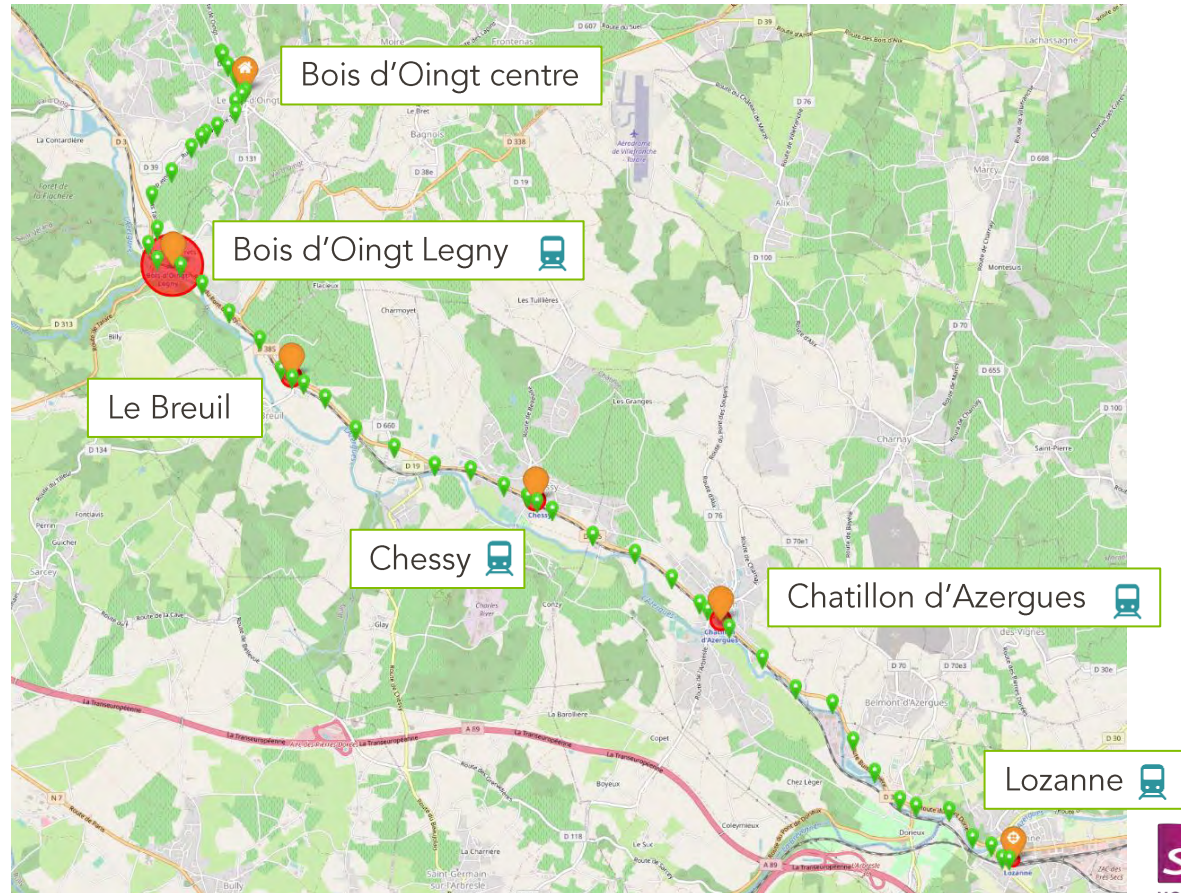

# ITINÉRAIRES AUTOCAR

+ RAPPEL DE LA DESSERTE FERROVIAIRE DE LA VALLÉE DE L'AZERGUES

# PARCOURS ENTRE LA CLAYETTE ET LOZANNE

# PARCOURS ENTRE BOIS D'OINGT CENTRE ET LOZANNE

Situation de Bois d'Oingt Centre excentrée de la D385

Densité de population plus importante sur Bois d'Oingt Centre